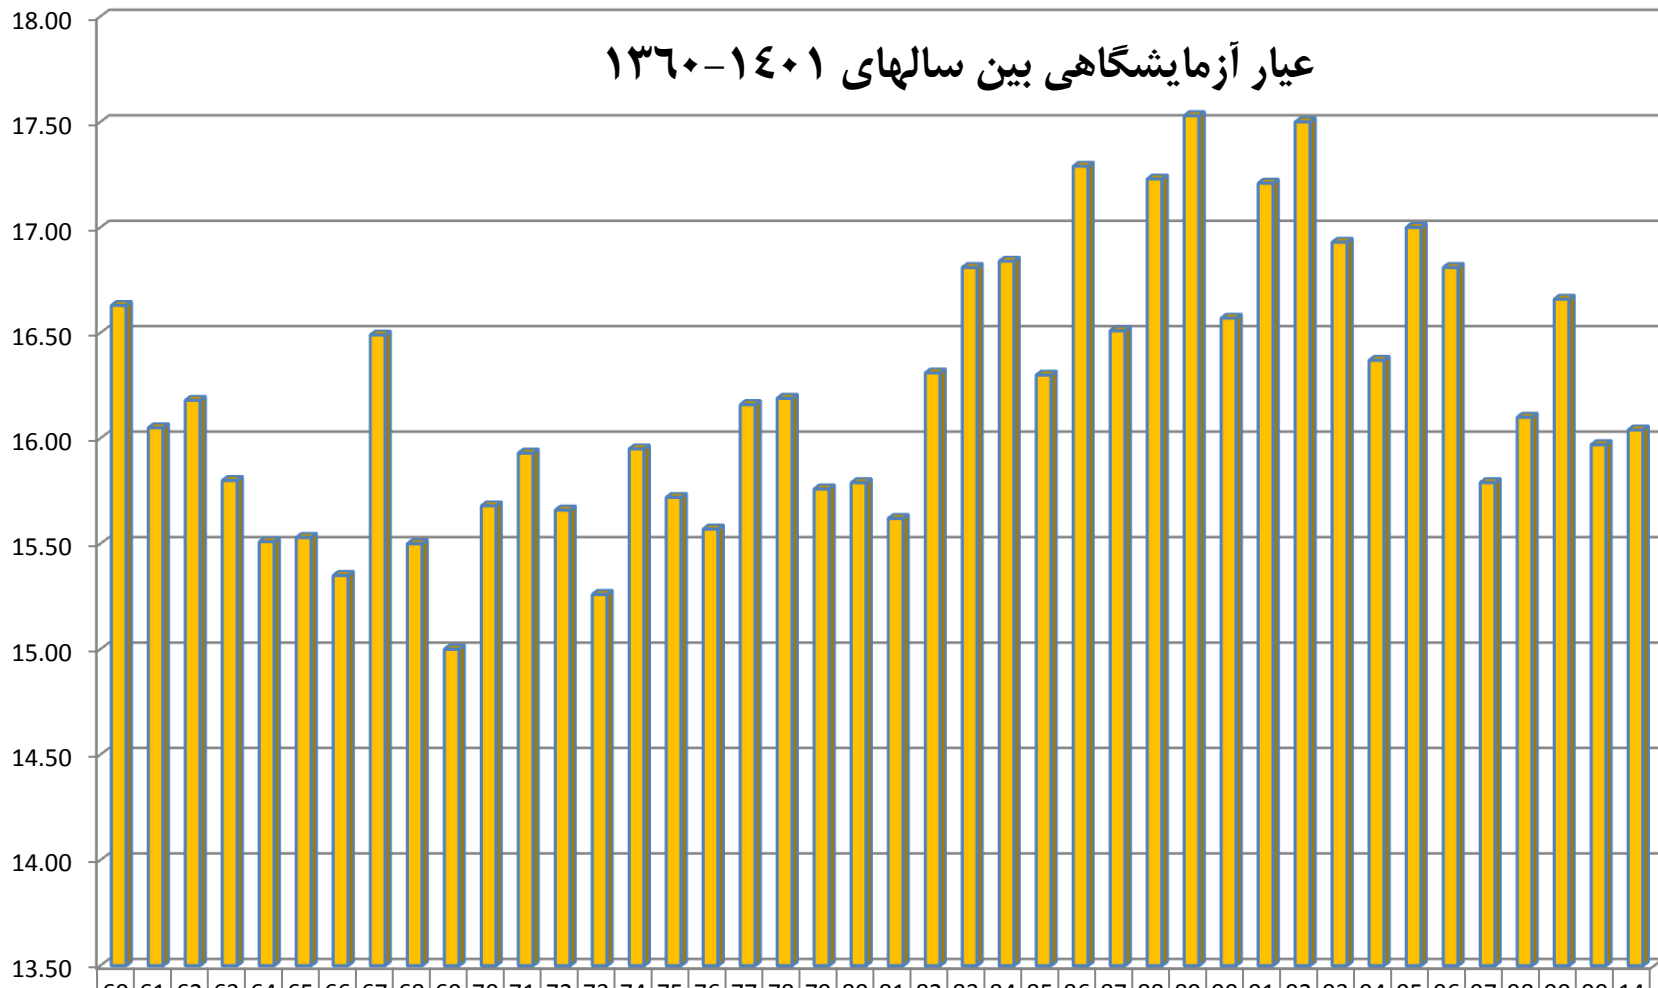

عیار آزمایشگاهی بین سالهای ۱۳۶۰-۱۴۰۱

■ عیار آزمایشگاه

16 16 16 15 15 15 15 16 15 15 15 15 15 15 15 15 16 16 15 15 15 16 16 16 16 17 16 17 17 16 17 17 16 16 16 17 16 15 16 16 15 16